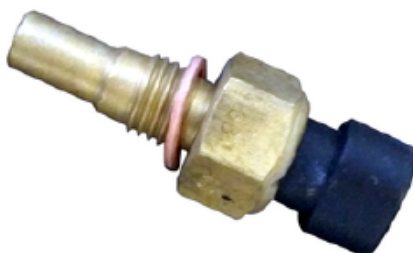

Ижевск (3412)26-03-58
Иркутск (395)279-98-46
Казань (843)206-01-48
Калининград (4012)72-03-81
Калуга (4842)92-23-67
Кемерово (3842)65-04-62
Киров (8332)68-02-04
Краснодар (861)203-40-90
Красноярск (391)204-63-61
Курск (4712)77-13-04
Липецк (4742)52-20-81
Киргизия (996)312-96-26-47

Магнитогорск (3519)55-03-13
Москва (495)268-04-70
Мурманск (8152)59-64-93
Набережные Челны (8552)20-53-41
Нижний Новгород (831)429-08-12
Новокузнецк (3843)20-46-81
Новосибирск (383)227-86-73
Омск (3812)21-46-40
Орел (4862)44-53-42
Оренбург (3532)37-68-04
Пенза (8412)22-31-16
Казахстан (772)734-952-31

Пермь (342)205-81-47
Ростов-на-Дону (863)308-18-15
Рязань (4912)46-61-64
Самара (846)206-03-16
Санкт-Петербург (812)309-46-40
Саратов (845)249-38-78
Севастополь (8692)22-31-93
Симферополь (3652)67-13-56
Смоленск (4812)29-41-54
Сочи (862)225-72-31
Ставрополь (8652)20-65-13
Таджикистан (992)427-82-92-69

Сургут (3462)77-98-35
Тверь (4822)63-31-35
Томск (3822)98-41-53
Тула (4872)74-02-29
Тюмень (3452)66-21-18
Ульяновск (8422)24-23-59
Уфа (347)229-48-12
Хабаровск (4212)92-98-04
Челябинск (351)202-03-61
Череповец (8202)49-02-64
Ярославль (4852)69-52-93

<https://barsirbis.nt-rt.ru> || bsq@nt-rt.ru

Датчик температуры ДТК

Датчик температуры ДТК применяется в энергозависимых котлах серии Хопер с автоматикой КСУБ-20.01.

Датчик температуры ДТК

Температурный датчик ДТК используется в напольных водогрейных газовых котлах серии «Хопер» с энергозависимой автоматикой КСУБ-20 мощностью от 25 до 100 кВт.